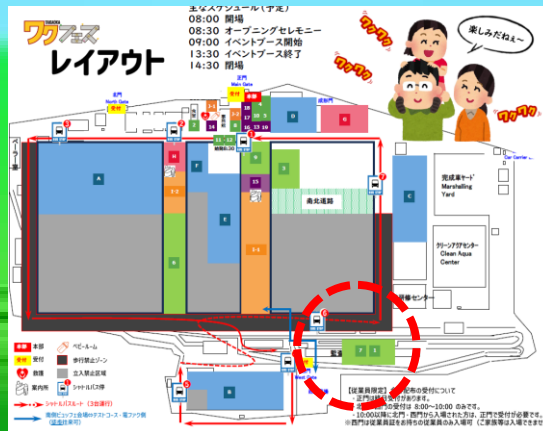

9:00~13:30

先着:85組(Max4人/組)
(チケット制:時間帯指定)

ジュニアシートをご用意しております。
※6歳以下は同乗出来ません

コース状況・天候により
中止する場合があります。
ご了承ください。

乗って体験

見て&触れて体験

初代クラウン

トミカ86パトカー

ワクフェスマップ

モ/づくり・体験の「1」と「7」だよ
お近くのシャトルバス停留所は

- ④から東側へトンネルを抜け徒歩3分、
- ⑥から西側へ歩道橋を渡って徒歩3分です

ミニ四駆を組み立てて、
モノを作る楽しみを共感しよう！
📖 初心者大歓迎！
EX会支部役、四天王も初参戦！！！！

【開催内容】

ミニ四駆の組み立て走行バトル（タイムアタック）

【参加対象・年齢制限】

小学生以上（※小学生は保護者同伴）大人のみ参加もOK

OPENING
SOON

ワクフェス、歩く派？乗る派？
ワクフェスでしか味わえない、特別便。

トヨタ運動部レッドバス

① - ⑦

構内7か所停車
遠くまで楽ちゃん♪

トヨタ燃料電池バス「SORA」

かいて

缶バッジ