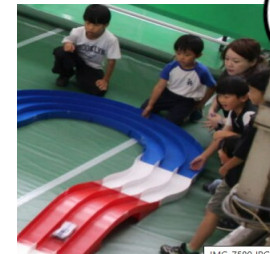

ミニ四駆を組み立てて、
モノを作る楽しみを共感しよう！
📖 初心者大歓迎！
EX会支部役、四天王も初参戦！！！！

【開催内容】

ミニ四駆の組み立て走行バトル（タイムアタック）

【参加対象・年齢制限】

小学生以上（※小学生は保護者同伴）大人のみ参加もOK

【ミニ四駆について】

無料配布 200台

【改造・パーツについて】

無料配布 200台分の改造パーツ

【募集人数】先着 200名（限定）定員に達し次第、募集終了

※1回目 9:30~100名様、2回目 11:30~100名様

【持ち物】特になし（工具・電池等は主催側で用意します）

【注意事項】走行中の破損等については安全に配慮しますが、

状況によりレースを中断・変更する場合があります

当日の様子を写真撮影し、社内掲示等に使用する場合があります

昨年の様子

第2食堂の2階で
待ってるぜ！